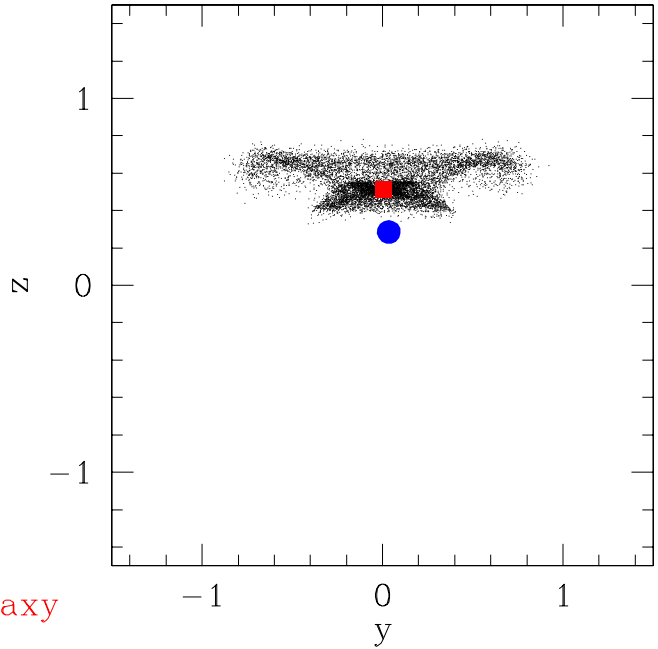

mass 2 %

time 1.199999928

galaxy

satellite