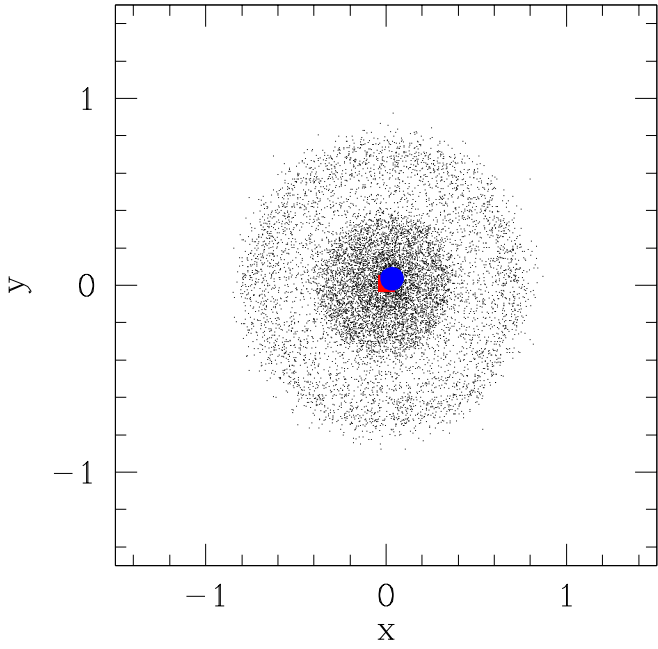

mass 2 %

time 1.199999928

galaxy

satellite